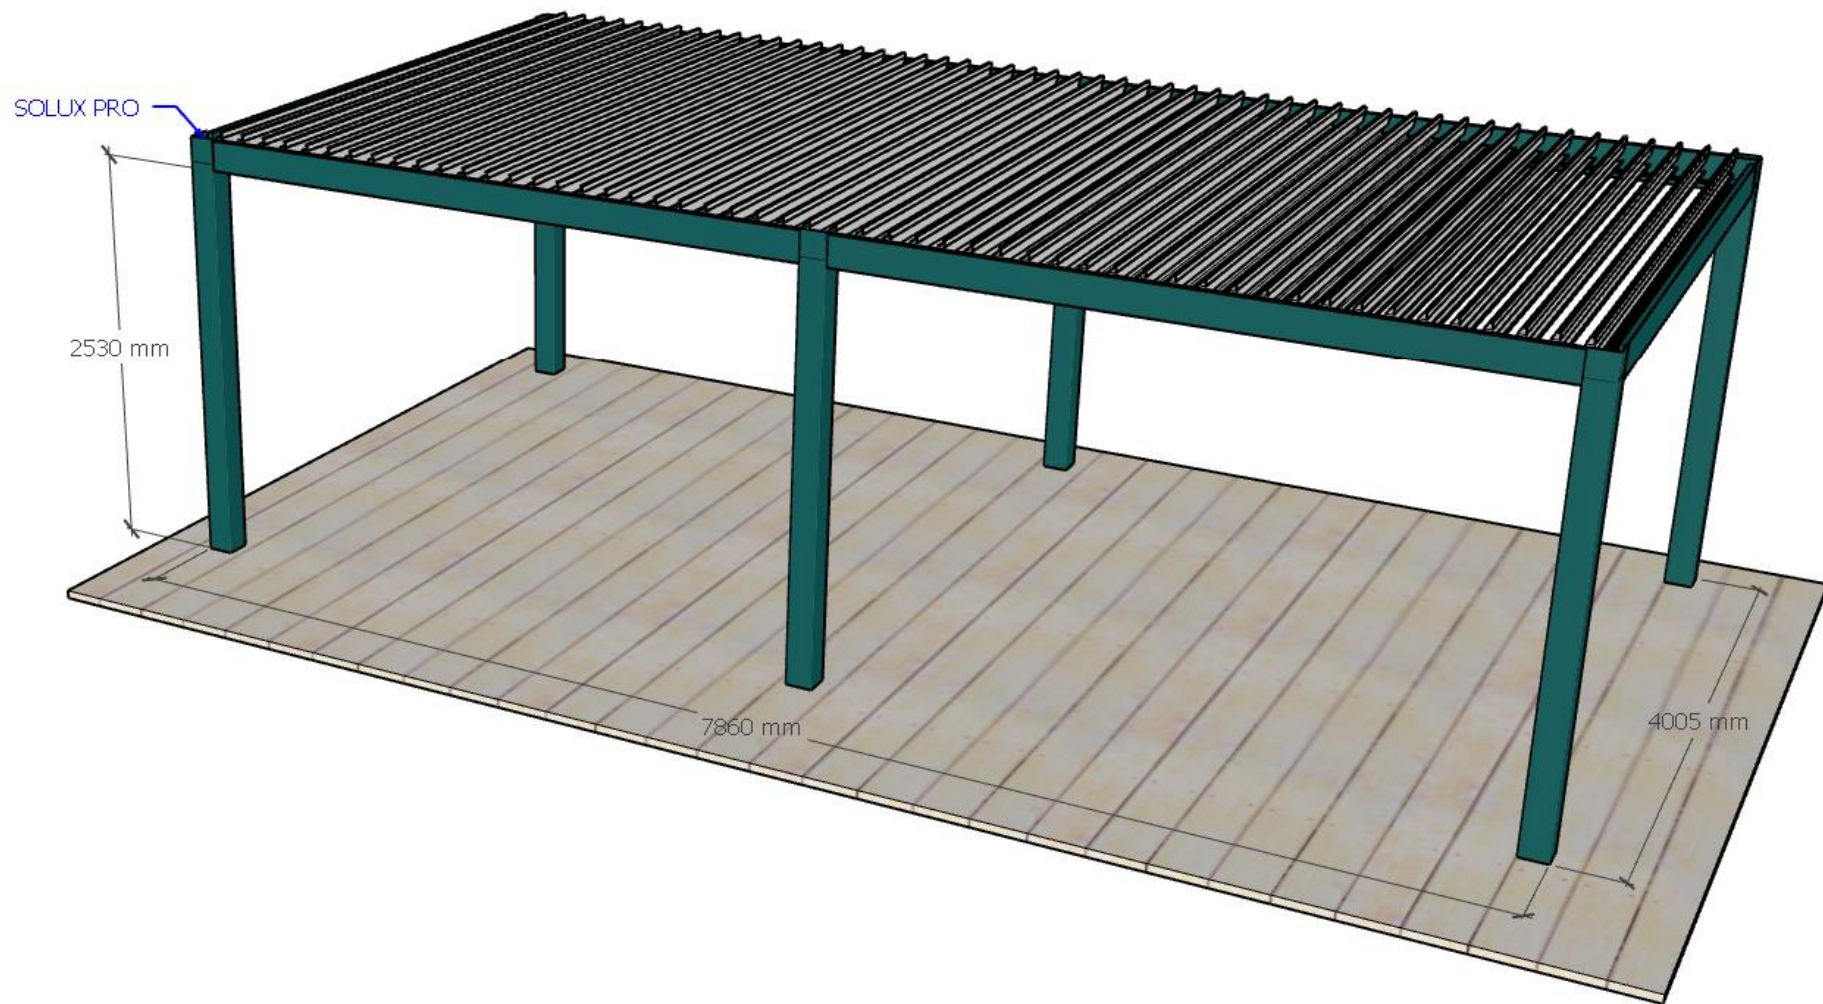

H	L1	L2	Be montavimo	Su montavimu	Likutis
2530	7860	4005	7 782 €	9 779 € su pvm	3