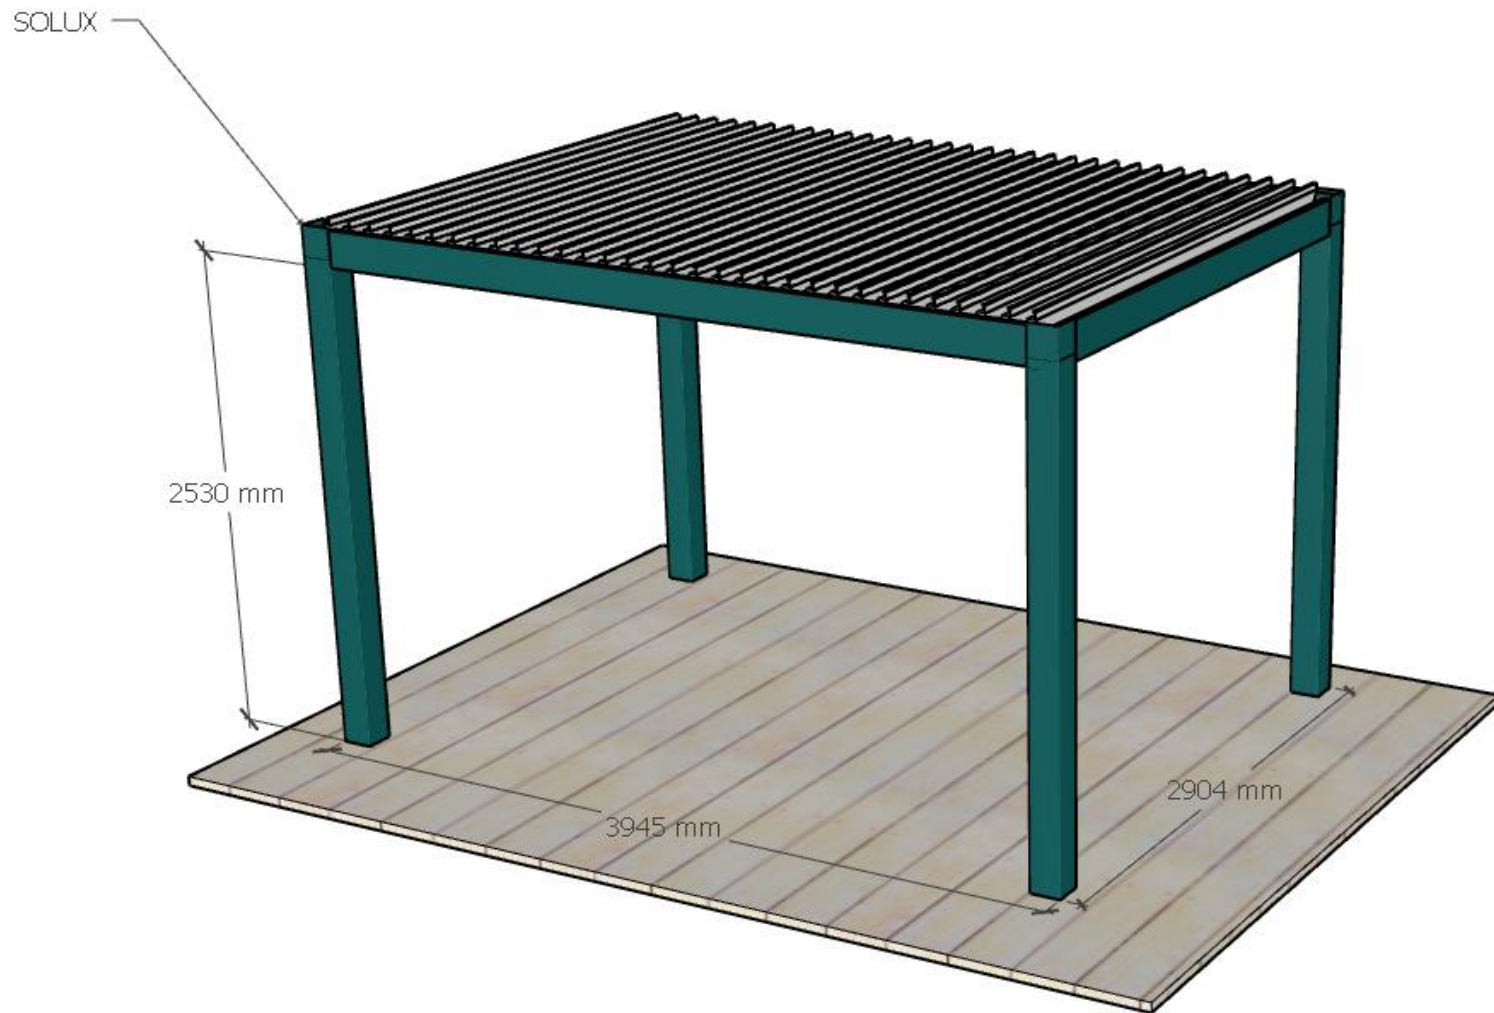

Kainoraštis 2025

Solux

Solux Pro

Techninis aprašymas:

Solux modelis led apšvietimas perimetru

Solux Pro modelis led apšvietimas perimetru + lamelėse

Karkaso spalva Antracitas struktūra, lamelės baltos struktūra

Valdymas nuo pulto

Kolonos: Solux 120x120

Kolonos: Solux-Pro 150x150

H	L1	L2	Be montavimo	Su montavimu	Likutis
2330	3945	2904	2 508 €	3 200 € su pvm	2
2530	3945	2904	2 799 €	3 586 € su pvm	10

H	L1	L2	Be montavimo	Su montavimu	Likutis
2330	5688	3945	4 629 €	6 240 € su pvm	4