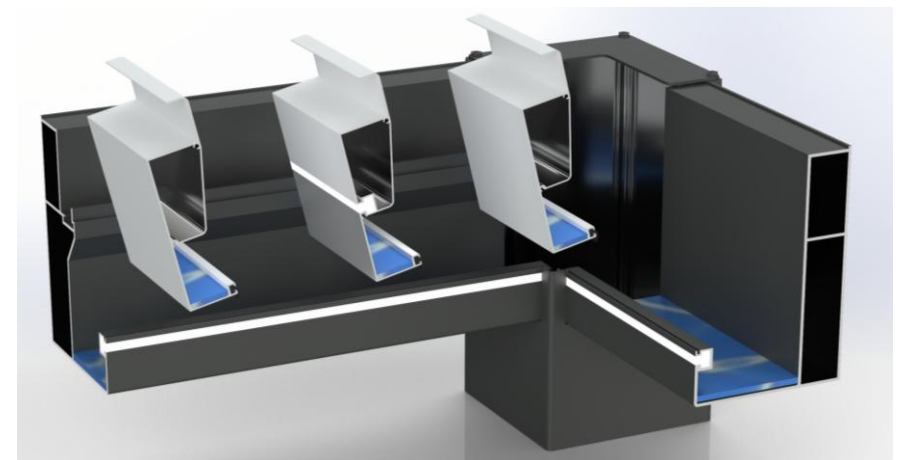

Kainoraštis 2025

Solux

Solux Pro

Techninis aprašymas:

Solux modelis led apšvietimas perimetru

Solux Pro modelis led apšvietimas perimetru + lamelėse

Karkaso spalva Antracitas struktūra, lamelės baltos struktūra

Valdymas nuo pulto

Kolonos: Solux 120x120

Kolonos: Solux-Pro 150x150

H	L1	L2	Be montavimo	Su montavimu	Likutis
2330	3945	2904	2 508 €	3 200 € su pvm	2
2530	3945	2904	2 799 €	3 586 € su pvm	10

H	L1	L2	Be montavimo	Su montavimu	Likutis
2330	5688	3945	4 629 €	6 240 € su pvm	4