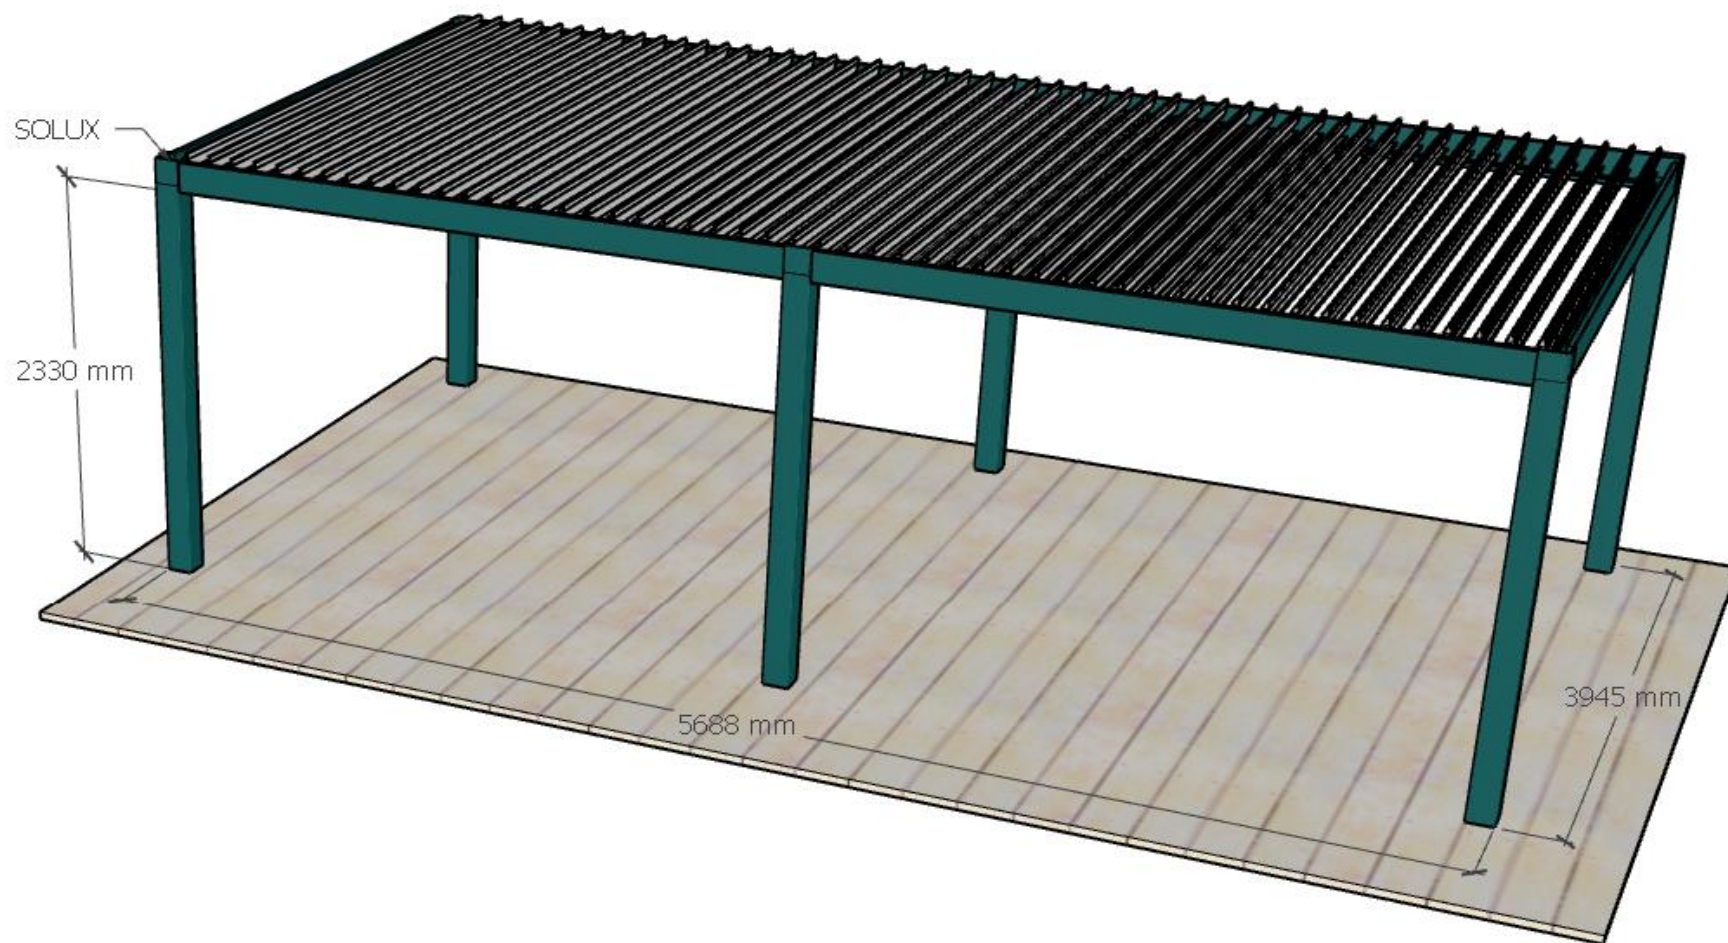

Kainoraštis 2025

Solux

Solux Pro

Techninis aprašymas:

Solux modelis led apšvietimas perimetru

Solux Pro modelis led apšvietimas perimetru + lamelėse

Karkaso spalva Antracitas struktūra, lamelės baltos struktūra

Valdymas nuo pulto

Kolonos: Solux 120x120

Kolonos: Solux-Pro 150x150

H	L1	L2	Be montavimo	Su montavimu	Likutis
2330	3945	2904	2 508 €	3 200 € su pvm	2
2530	3945	2904	2 799 €	3 586 € su pvm	10

H	L1	L2	Be montavimo	Su montavimu	Likutis
2330	5688	3945	4 629 €	6 240 € su pvm	4