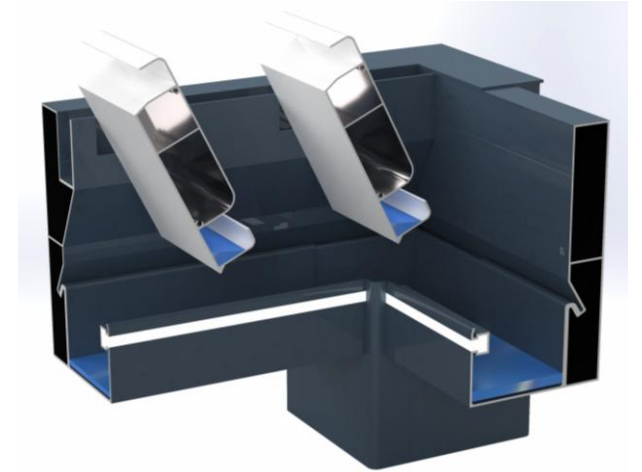

Kainoraštis 2025

Solux

Solux Pro

Techninis aprašymas:

Solux modelis led apšvietimas perimetru

Solux Pro modelis led apšvietimas perimetru + lamelėse

Karkaso spalva Antracitas struktūra, lamelės baltos struktūra

Valdymas nuo pulto

Kolonos: Solux 120x120

Kolonos: Solux-Pro 150x150

H	L1	L2	Be montavimo	Su montavimu	Likutis
2330	3945	2904	2 508 €	3 200 € su pvm	2
2530	3945	2904	2 799 €	3 586 € su pvm	10

H	L1	L2	Be montavimo	Su montavimu	Likutis
2330	5688	3945	4 629 €	6 240 € su pvm	4