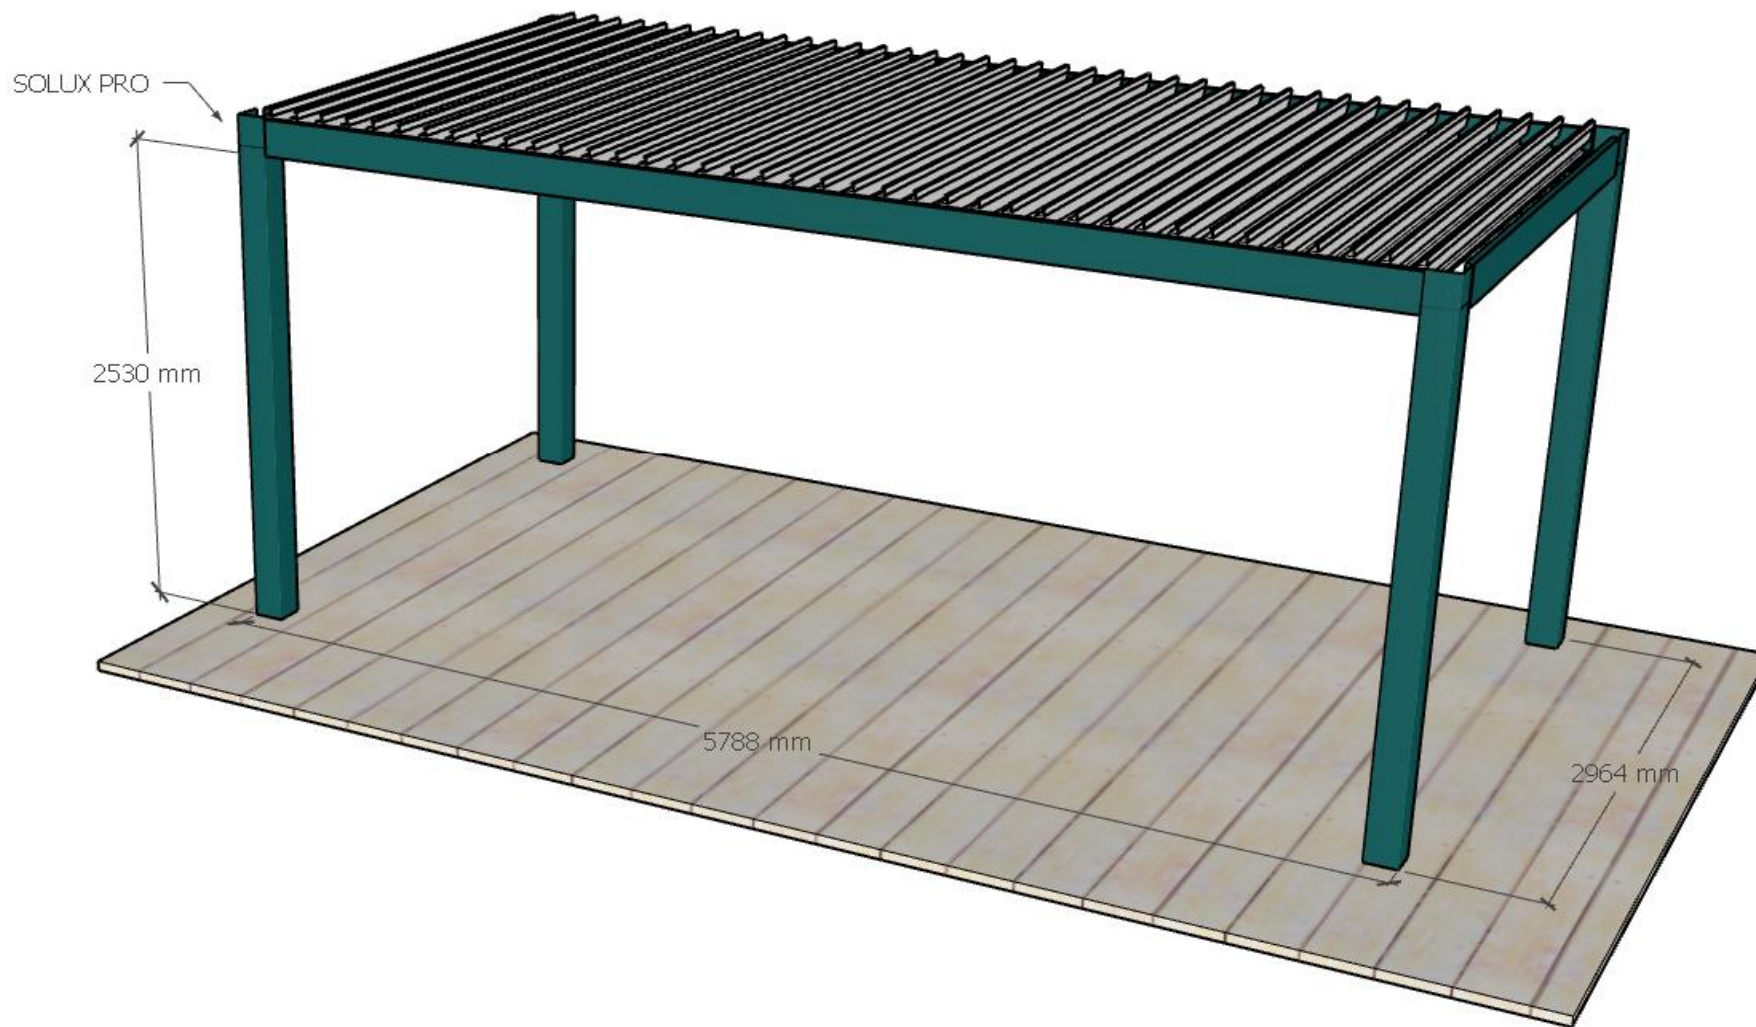

H	L1	L2	Be montavimo	Su montavimu	Likutis
2530	5788	2964	4 773 €	5 923 €	9

su pvm