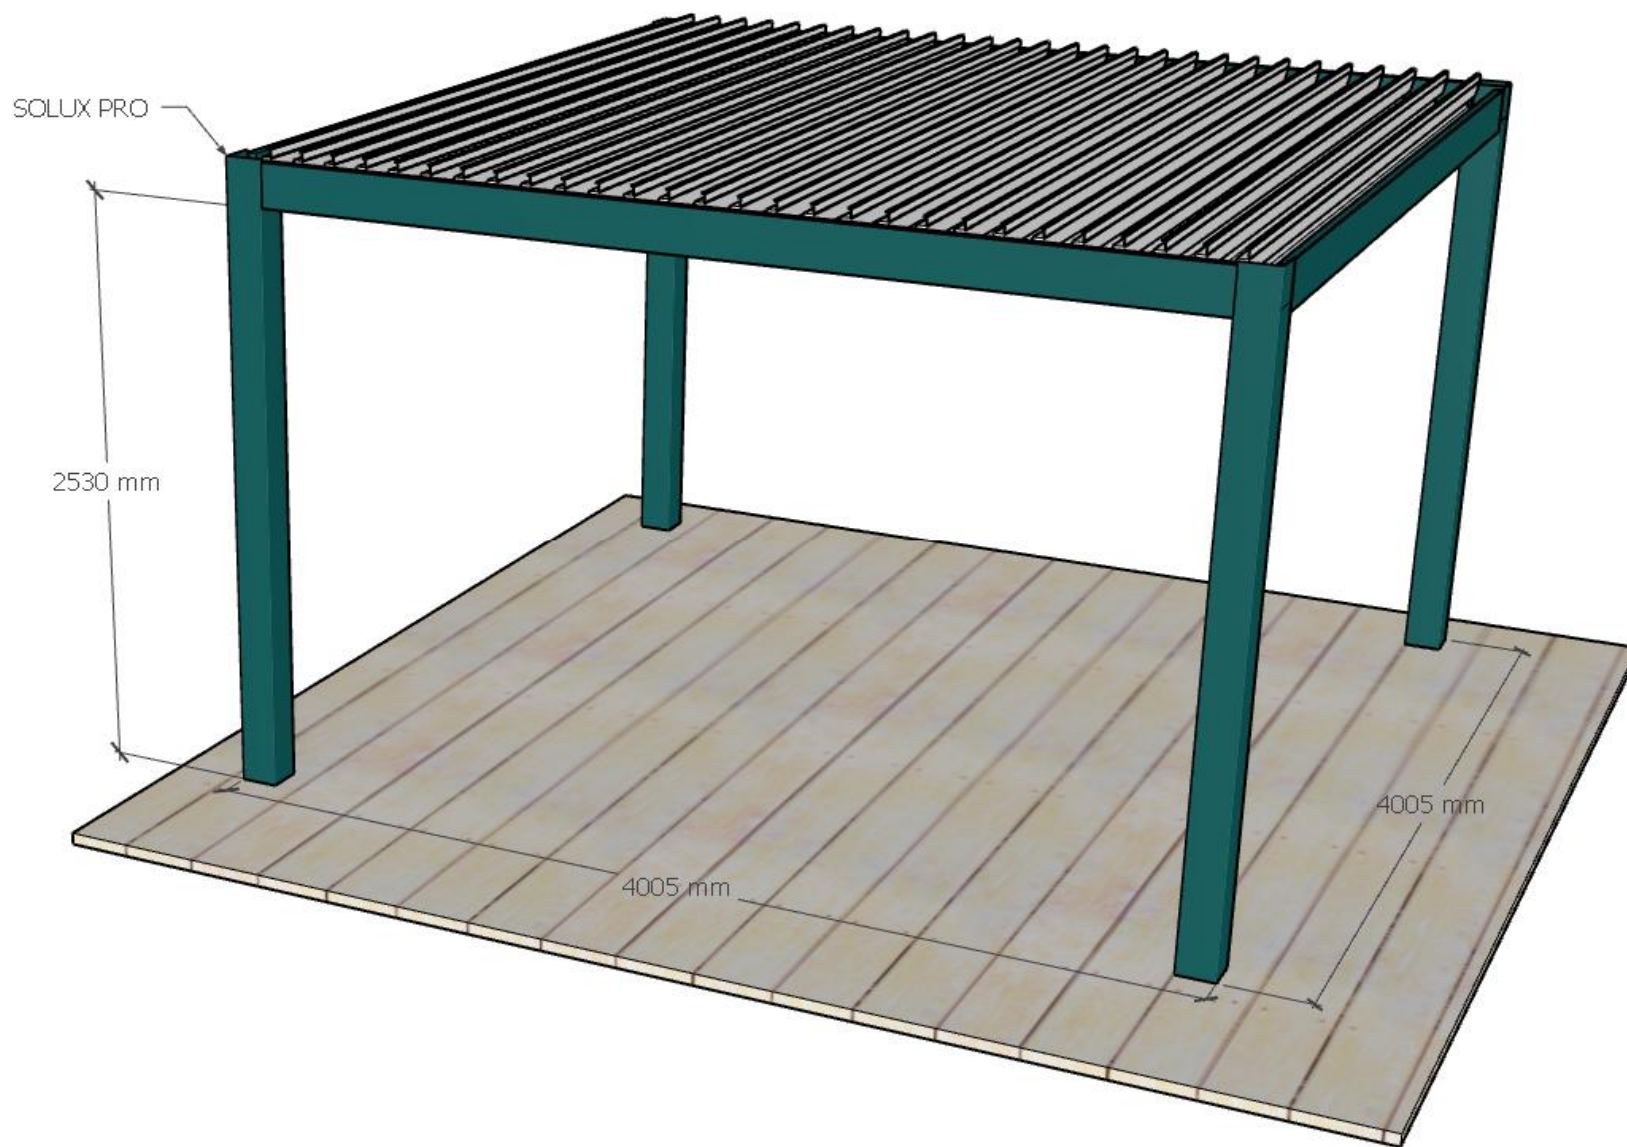

Kainoraštis 2025

Solux

Solux Pro

Techninis aprašymas:

Solux modelis led apšvietimas perimetru

Solux Pro modelis led apšvietimas perimetru + lamelėse

Karkaso spalva Antracitas struktūra, lamelės baltos struktūra

Valdymas nuo pulto

Kolonos: Solux 120x120

Kolonos: Solux-Pro 150x150

H	L1	L2	Be montavimo	Su montavimu	Likutis
2330	3945	2904	2 508 €	3 200 € su pvm	2
2530	3945	2904	2 799 €	3 586 € su pvm	10

H	L1	L2	Be montavimo	Su montavimu	Likutis
2330	5688	3945	4 629 €	6 240 € su pvm	4